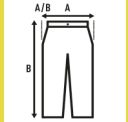

LISBON (SCRUB)

Pantalon médical unisexe. Taille élastique avec un bouton central et une fermeture zippée.
Poche arrière sur la droite.

65% Polyester / 35% Coton. Poids: 170 g/m² approx.

Box/Box 50 uds.

SIZE/Size

EU	XS	S	M	L	XL	XXL	3XL
Width	46 cm	48 cm	50 cm	52 cm	54 cm	56 cm	58 cm
Longueur	100 cm	102 cm	104 cm	106 cm	108 cm	110 cm	112 cm

White
(WH)

Azzure
(AZ)

EMERALD
(EM)