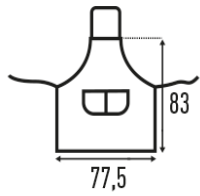

PARIS (APRON) UNISEX

Tablier adulte unisex. Sangle ajustable au niveau du coup avec boucle plastique. Deux sangles à la ceinture. Grande poche centrale.

DNV 100% Coton. Poids: 220 g/m² approx.

65% Polyester / 35% Coton. Poids: 180 g/m² approx.

Box/Box 50

Pack/Pack 1

SIZE/Size

EU	U
Width	77,5 cm
Longueur	83 cm

White
(WH)

Black
(BK)

Red
(RD)

Navy
(NY)