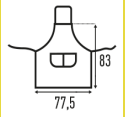

## PARIS (APRON)

Tablier adulte unisexe. Sangle ajustable au niveau du coup avec boucle plastique. Deux sangles à la ceinture. Grande poche centrale.

DNV 100% Coton. Poids: 220 g/m<sup>2</sup> approx.

65% Polyester / 35% Coton. Poids: 180 g/m<sup>2</sup> approx.

### SIZE/Size

EU

Width

Longueur

U

81 cm

83 cm

White  
(WH)