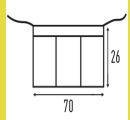

VENICE (APRON)

Tablier adulte mini unisexe. Deux sangles à la ceinture. Poche kangourou et une poche double.

DNV 100% Coton. Poids: 220 g/m² approx.

65% Polyester / 35% Coton. Poids: 180 g/m² approx.

Box/Box 50 uds.

SIZE/Size

EU

Width

Longueur

U

70 cm

26 cm

White
(WH)