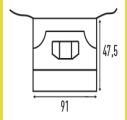

VIENNA (APRON)

Tablier adulte mi-long unisexe. Deux sangles à la ceinture. Poche kangourou et une poche double.

DNV 100% Coton. Poids: 220 g/m² approx.

65% Polyester / 35% Coton. Poids: 180 g/m² approx.

Box/Box 50 uds.

SIZE/Size

EU

Width

Longueur

U

91 cm

47,5 cm

White
(WH)