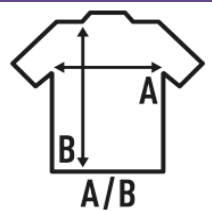

CURVES SLUB

T-shirt con scollo a V e maniche corte per donna di grandi dimensioni. Disponibile in bianco e nero. Etichetta rimovibile.

Dettagli:

- Tessuto fiammato.
- Forma svasata.
- Collo di punta a costine.
- Bordo grezzo su maniche e fondo.
- Etichetta rimovibile

100% cotone. Peso: 120 g/m².

Box/Box 100

Pack/Pack 100

SIZE/Size

EU	S	M	L	XL
Width	47 cm	52 cm	56 cm	60 cm
A/B	68 cm	69 cm	72 cm	74 cm

White
(WH)

Black
(BK)