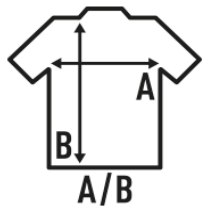

CURVES SLUB

T-shirt con scollo a V e maniche corte per donna di grandi dimensioni. Disponibile in bianco e nero. Etichetta rimovibile.

Dettagli:

- Tessuto fiammato.
- Forma svasata.
- Collo di punta a costine.
- Bordo grezzo su maniche e fondo.
- 120 g/m²
- 100% Cotone
- Etichetta rimovibile

100% cotone. Peso: 120 g/m².

Box/Box 100

Pack/Pack 100

SIZE/Size

EU	S	M	L	XL
Width	47,5 cm	52 cm	56,5 cm	60 cm
	68,5 cm	69,5 cm	72 cm	74 cm

White
(WH)

Black
(BK)