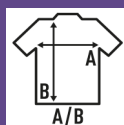

CURVES SLUB

T-shirt con scollo a V e maniche corte per donna di grandi dimensioni. Disponibile in bianco e nero. Etichetta rimovibile.

Dettagli:

- Tessuto fiammato.
- Forma svasata.
- Collo di punta a costine.
- Bordo grezzo su maniche e fondo.
- Etichetta rimovibile

100% cotone. Peso: 120 g/m².

Box/Box 100 uds.

SIZE/Size

EU	S	M	L	XL
Width	47 cm	52 cm	56 cm	60 cm
	68 cm	69 cm	72 cm	74 cm