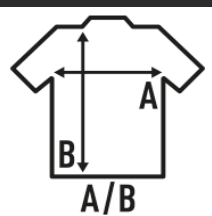

Dettagli:

- Pantaloni per adulti e bambini.
- Elastico in vita con coulisse in tinta.
- 140 g/m<sup>2</sup> approx.
- 100% Poliestere

100% Poliestere. Peso: 140 g/m<sup>2</sup> approx.

Box/Box 50

Pack/Pack 1

**SIZE/Size**

EU	M	L	XL	2XL
Width	34 cm	39 cm	43 cm	50 cm
A/B	43 cm	45 cm	46 cm	48 cm

White  
(WH)

Black  
(BK)

Red  
(RD)

Royal Blue  
(RB)

Fucsia  
(FU)

Green  
(GR)