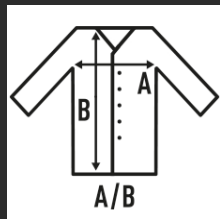

KID ELITE

Pantalone bambino. Elastico in vita con cordino regolabile

100% Polyester. Peso: 140 gr.

Box/Box 50

Pack/Pack 1

SIZE/Size

EU	5-6	3XS	2XS	XS	S
Width	25,5 cm	27 cm	28 cm	30 cm	32 cm
	31 cm	33 cm	37 cm	40 cm	41 cm