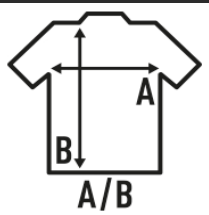

Dettagli:

- T-shirt da portiere per adulti e bambini.
- Combinato in due colori.
- Gomiti imbottiti per assorbire gli impatti.
- 140 g/m²
- 100% Poliestere
- Etichetta stampata sul collo

100% Poliestere. Peso: 140 g/m²

Box/Box 50

Pack/Pack 1

SIZE/Size

EU	M	L	XL	XXL
Width	52 cm	56 cm	60 cm	66 cm
	74 cm	76 cm	78 cm	81 cm

Black / Gold Fluor
(BKSYF)

Black / Fucsia Fluor
(BKFUF)