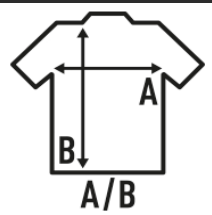

## KID LEGEND

**Maglia da portare per bambino a maniche lunghe con gomiti imbottiti e abbinata in due colori.** Disponibile in 2 colori e dalla taglia 5/6 anni alla taglia S. (Per taglie maggiori, controllare la maglia da uomo REF: LEGENDGLA).

Dettagli:

- T-shirt da portare per adulti e bambini.
- Combinato in due colori.
- Gomiti imbottiti per assorbire gli impatti.
- 140 g/m<sup>2</sup>
- 100% Poliestere
- Etichetta stampata sul collo

100% Poliestere. Peso: 140 g/m<sup>2</sup>

### SIZE/Size

EU	5-6	3XS	2XS	XS	S
Width	33 cm	35 cm	39 cm	46 cm	48 cm
	40 cm	45 cm	49 cm	59 cm	72 cm

Black / Gold Fluor  
(BKSYF)

Black / Fucsia Fluor  
(BKFUF)