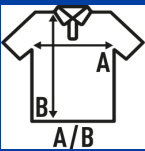

REGULAR POLO LADY

Polo piqué per donna a maniche corte, 100% cotone, leggermente aderente e con etichetta rimovibile. Ideale per ricamo, serigrafia o personalizzabile con transfer o vinile. Disponibile anche per uomo, bambino e taglia grande.

Dettagli:

- Tessuto Pique.
- Taglio sagomato, capo semi-attillato.
- Abbottonatura con rifinitura accurata, base rinforzata e con 3 bottoni perlati in tinta.
- Collo e polsini a costine 1x1.
- Spacchi laterali.
- 200 g/m²
- 100% Cotone Pettinato pre-ristretto
- GM - 85% Cotone / 15% Viscosa
- AS - 98% Cotone / 2% Viscosa
- Etichetta rimovibile

100% cotone pettinato pre-ristretto. Peso: 200 g/m².

Box/Box 50

Pack/Pack 50

SIZE/Size

EU	S	M	L	XL	XXL	XXXL
Width	42 cm	44 cm	46 cm	48 cm	50 cm	54 cm
	61 cm	63 cm	65 cm	67 cm	69 cm	73 cm

 White (WH)	 Black (BK)	 Red (RD)	 Navy (NY)	 Royal Blue (RB)	 Ash Melange (AS)	 Bottle Green (BG)	 Burgundy (BU)	 Chocolate (CH)
 Fucsia (FU)	 Graphite (GF)	 Grey Melange (GM)	 Kelly Green (KG)	 Khaki (KH)	 Lime (LM)	 Lavender (LV)	 Light Yellow (LY)	 Orange (OR)
 Pink (PK)	 Purple (PU)	 Raspberry (RP)	 Sand (SA)	 Sky Blue (SK)	 Gold (SY)	 Turquoise (TU)	 Azalea (AL)	 Mustard (MU)
 Mint Green (MG)	 Grey Melange / White (GMWH)	 RED / WHITE (RDWH)	 Navy White (NYWH)	 Black / White (BKWH)				