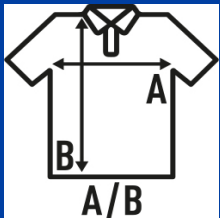

REGULAR POLO MAN

Polo uomo manica corta in piqué. 100% cotone pettinato preristretto. Ideale per il ricamo.

Dettagli:

- Tessuto Pique.
- Abbottonatura con rifinitura accurata, base rinforzata e con 2 bottoni perlati in tinta.
- Collo e polsini a costine 1x1.
- Spacchi laterali.
- 210 g/m²
- 100% Cotone Pettinato pre-ristretto
- 3XL:WH, GM, BK, RB, RD, NY, SK.
- 4XL-5XL: WH, GM, BK, RD, RB, NY.
- GM - 85% Cotone / 15% Viscosa
- AS - 98% Cotone / 2% Viscosa
- Etichetta rimovibile

100% cotone pettinato preristretto. Peso: 210 g/m².

Box/Box 50

Pack/Pack 50

SIZE/Size

EU	XS	S	M	L	XL	XXL	3XL	4XL	5XL
Width	47 cm	51 cm	53 cm	55 cm	59 cm	63 cm	65 cm	67 cm	71 cm
	68 cm	70 cm	72 cm	74 cm	76 cm	80 cm	82 cm	84 cm	86 cm