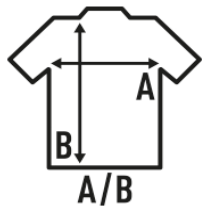

POLO REGULAR MAN/KING SIZE

Polo adulto manica corta piqué. Chiusura due bottoni tono su tono. Polsini e collo a costina. Spacchetti laterali rinforzati.

100% cotone pettinato preristretto.

Box/Box 25

Pack/Pack 25

SIZE/Size

EU	4XL	5XL
Width	67 cm	71 cm
	84 cm	86 cm

White
(WH)

Black
(BK)

Red
(RD)

Navy
(NY)

Royal Blue
(RB)

Grey Melange
(GM)