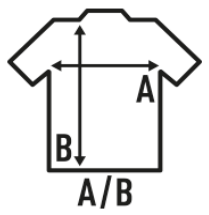

POLO REGULAR MAN LS/KING SIZE

Polo adulto manica lunga con polsino. Tessuto nido d'ape. Due bottoni. Spacchi laterali. XS :: BK, NY, RB, WH, RD Grey Melange: 85% cotone / 15% poliestere.

100% cotone pettinato pre-ristretto.

Box/Box 50

Pack/Pack 50

SIZE/Size

EU	4XL	5XL
Width	67 cm	71 cm
	84 cm	86 cm

White
(WH)

Black
(BK)

Red
(RD)

Navy
(NY)