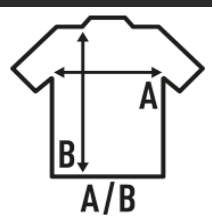

Dettagli:

- Scollo a "V".
- 140 g/m²
- 100% Poliestere
- Etichetta stampata sul collo

100% Poliestere. Peso: 140 g/m²

Box/Box 50

Pack/Pack 1

SIZE/Size

EU	S	M	L	XL	2XL
Width	47 cm	51 cm	54 cm	57 cm	60 cm
	65 cm	70 cm	72 cm	75 cm	77 cm