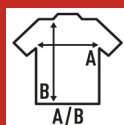

LADY SUBLI COMFORT

T-shirt da donna a manica corta da sublimare. 100% poliestere. Tocco di cotone. Etichetta rimovibile.

Dettagli:

- Impuntura a doppio ago sul spalle e orlo inferiore.
- Etichetta rimovibile

100% Poliestere. Peso: 150 g/m²

Box/Box 100 uds.

SIZE/Size

EU	S	M	L	XL	XXL	3XL
Width	42 cm	44 cm	46 cm	48 cm	50 cm	52 cm
A/B	60 cm	62 cm	64 cm	66 cm	68 cm	70 cm

White Sublimatable
(VHSB)