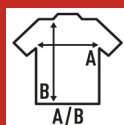

## MAN SUBLI T-SHIRT

T-shirt da uomo a manica corta da sublimare. 100% poliestere. Tocco di cotone. Etichetta rimovibile.

Dettagli:

- Impuntura a doppio ago sul spalle e orlo inferiore.
- Etichetta rimovibile

100% Poliestere. Peso: 150 g/m<sup>2</sup>

Box/Box 100 uds.

### SIZE/Size

EU	XS	S	M	L	XL	XXL	3XL
Width	46 cm	48 cm	51 cm	53 cm	56 cm	58 cm	61 cm
A/B	66 cm	68 cm	70 cm	72 cm	74 cm	76 cm	78 cm

White Sublimatable  
(WHSB)