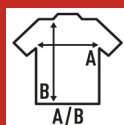

MAN SUBLI T-SHIRT

T-shirt da uomo a manica corta da sublimare. 100% poliestere. Tocco di cotone. Etichetta rimovibile.

Dettagli:

- Impuntura a doppio ago sul spalle e orlo inferiore.
- Etichetta rimovibile

100% Poliestere. Peso: 150 g/m²

Box/Box 100 uds.

SIZE/Size

EU	XS	S	M	L	XL	XXL	3XL
Width	46 cm	48 cm	51 cm	53 cm	56 cm	58 cm	61 cm
A/B	66 cm	68 cm	70 cm	72 cm	74 cm	76 cm	78 cm

White Sublimatable
(WHSB)