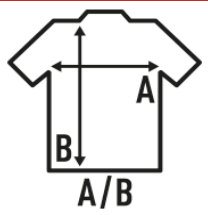

MAN SUBLI T-SHIRT

T-shirt da uomo a manica corta da sublimare. 100% poliestere. Tocco di cotone. Etichetta rimovibile.

Dettagli:

- Impuntura a doppio ago sul spalle e orlo inferiore.
- 150 g/m²
- 100% Poliestere
- Etichetta rimovibile

100% Poliestere. Peso: 150 g/m²

Box/Box 100

Pack/Pack 100

SIZE/Size

EU	XS	S	M	L	XL	XXL	3XL
Width	46 cm	48 cm	51 cm	53,5 cm	56 cm	58 cm	61 cm
	66 cm	68 cm	70 cm	72 cm	74 cm	76 cm	78 cm

White Sublimatable
(VHSB)