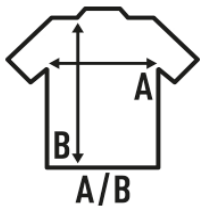

## LONDON

**Camicia a manica lunga da uomo senza bottoni sul collo e senza tasca frontale. Camicia intelligente per l'ufficio.**

Dettagli:

- Colletto semi-spaccato.
- Nessun taschino sul petto.
- 65% Poliestere / 35% Cotone yarn dyed

### SIZE/Size

EU	XS	S	M	L	XL	XXL	3XL
Width	51 cm	53,5 cm	56 cm	58,5 cm	63,5 cm	68,5 cm	73,5 cm
	79 cm	79 cm	80 cm	81 cm	82 cm	83 cm	84 cm

  
Sky Blue  
(SK)