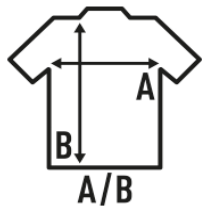

**CAMISA TULUM**

Maglia perfetta per i climi caldi donando freschezza e moda in un unico capo.

- Camicia a maniche lunghe.
- Camicia senza bottoni sul collo.
- Abbottonatura a manica lunga con bottone e piega.
- Polsini a due bottoni.
- Fondo curvo.

100% slub Cotone

Box/Box 25

Pack/Pack 1

**SIZE/Size**

EU	S	M	L	XL	XXL	3XL
Width	56 cm	58 cm	62 cm	64 cm	69 cm	75 cm
	75 cm	76,5 cm	79,5 cm	81 cm	82,5 cm	85 cm

WHITE W  
(WHW)

NAVY W  
(NYW)

MINT GREEN W  
(MGW)