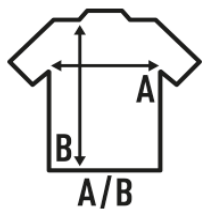

OSLO LADY SS (OIL)

Camicia a maniche lunghe da donna. Corpetto in popeline.
Bottoni dello stesso colore della camicia.
Maniche con spacco.

Popelín - 65% Poliestere / 35% Cotone

Box/Box 25

Pack/Pack 1

SIZE/Size

EU	XS	S	M	L	XL	XXL	3XL
Width	46 cm	49 cm	52 cm	54 cm	58 cm	62 cm	66 cm
	63 cm	65 cm	67 cm	68 cm	69 cm	70 cm	71 cm