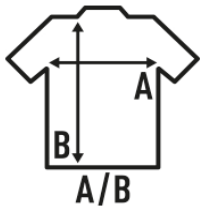

PEKIN LADY SS (WRINKE)

Camicia a maniche corte da donna.
Corpetto aderente.
Tessuto di popeline.
Bottoni dello stesso colore del tessuto.
Fondo arrotondato.
Tessuto antipiega e antibatterico.

Popelín - 65% Poliestere / 35% Cotone

Box/Box 25

Pack/Pack 1

SIZE/Size

EU	XS	S	M	L	XL	XXL	3XL
Width	46 cm	49 cm	52 cm	54 cm	58 cm	62 cm	66 cm
	63 cm	65 cm	67 cm	68 cm	69 cm	70 cm	71 cm