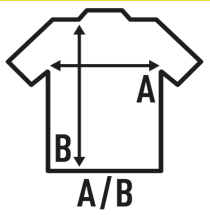

SHIRT OXFORD

Camicia uomo manica lunga. Bottoni sul colletto. Tasca anteriore.

60% cotone - 40% poliestere.

Box/Box 25

Pack/Pack 1

SIZE/Size

EU	S	M	L	XL	XXL
Width	52 cm	55 cm	58 cm	61 cm	64 cm
	78 cm	80 cm	82 cm	84 cm	86 cm

White
(WH)

Light Blue
(LB)

Pink
(PK)