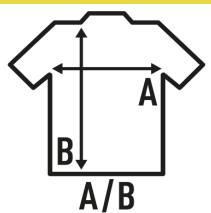

**SHIRT POPLIN**

Camicia uomo manica lunga. Bottoni sul colletto. Tasca anteriore.

100% cotone.

Box/Box 25

Pack/Pack 1

**SIZE/Size**

| EU    | S     | M     | L     | XL    | XXL   |
|-------|-------|-------|-------|-------|-------|
| Width | 52 cm | 55 cm | 58 cm | 61 cm | 64 cm |
|       | 78 cm | 80 cm | 82 cm | 84 cm | 86 cm |