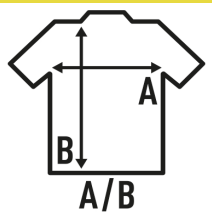

SHIRT POPLIN

Camicia uomo manica lunga. Bottoni sul colletto. Tasca anteriore.

100% cotone.

Box/Box 25

Pack/Pack 1

SIZE/Size

EU	S	M	L	XL	XXL
Width	52 cm	55 cm	58 cm	61 cm	64 cm
	78 cm	80 cm	82 cm	84 cm	86 cm