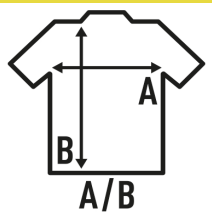

SHIRT SS OXFORD

Camicia uomo manica corta. Bottoni sul colletto. Tasca anteriore

60% cotone - 40% poliestere.

Box/Box 25

Pack/Pack 1

SIZE/Size

EU	S	M	L	XL	XXL
Width	52 cm	55 cm	58 cm	61 cm	64 cm
	72 cm	75 cm	77 cm	79 cm	81 cm

White
(WH)

Light Blue
(LB)