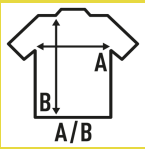

SHIRT SS POPLIN

Camicia uomo manica corta. Bottoni sul colletto. Tasca anteriore

100% cotone.

Box/Box 25

Pack/Pack 1

SIZE/Size

EU	S	M	L	XL	XXL
Width	52 cm	55 cm	58 cm	61 cm	64 cm
A/B	72 cm	75 cm	77 cm	79 cm	81 cm