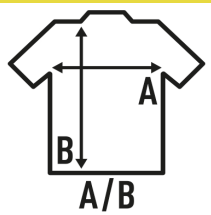

## SHIRT SS POPLIN

Camicia uomo manica corta. Bottoni sul colletto. Tasca anteriore

100% cotone.

Box/Box 25

Pack/Pack 1

### SIZE/Size

EU	S	M	L	XL	XXL
Width	52 cm	55 cm	58 cm	61 cm	64 cm
	72 cm	75 cm	77 cm	79 cm	81 cm

White  
(WH)

Black  
(BK)

Wine  
(WN)