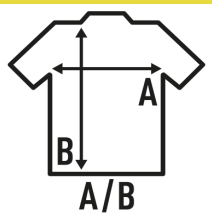

SHIRT SS POPLIN

Camisia uomo manica corta. Bottoni sul colletto. Tasca anteriore

100% cotone.

Box/Box 25

Pack/Pack 1

SIZE/Size

EU	S	M	L	XL	XXL
Width	52 cm	55 cm	58 cm	61 cm	64 cm
	72 cm	75 cm	77 cm	79 cm	81 cm