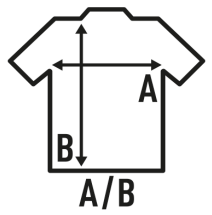

SHIRT LADY OXFORD

Camicia donna manica lunga. Leggermente attillata.

60% cotone - 40% poliestere.

Box/Box 25

Pack/Pack 1

SIZE/Size

EU	S	M	L	XL	XXL
Width	47 cm	49 cm	51 cm	53 cm	55 cm
	61 cm	62 cm	63 cm	64 cm	65 cm

White
(WH)

Light Blue
(LB)

Pink
(PK)