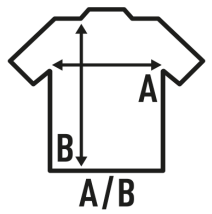

## SHIRT LADY OXFORD

Camicia donna manica lunga. Leggermente attillata.

60% cotone - 40% poliestere.

Box/Box 25

Pack/Pack 1

### SIZE/Size

EU	S	M	L	XL	XXL
Width	47 cm	49 cm	51 cm	53 cm	55 cm
	61 cm	62 cm	63 cm	64 cm	65 cm

White  
(WH)

Light Blue  
(LB)

Pink  
(PK)