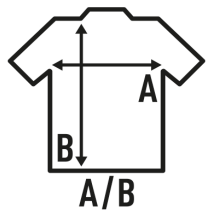

SHIRT LADY POPLIN

Camicia donna manica lunga. Leggermente attillata.

100% cotone.

Box/Box 25

Pack/Pack 1

SIZE/Size

EU	S	M	L	XL	XXL
Width	47 cm	49 cm	51 cm	53 cm	55 cm
	61 cm	62 cm	63 cm	64 cm	65 cm

White
(WH)

Black
(BK)

Red
(RD)

Navy
(NY)

Wine
(WN)