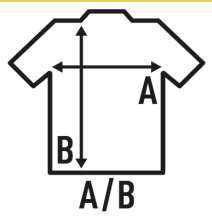

**SHIRT LADY POPLIN**

Camisia donna manica lunga. Leggermente attillata.

100% cotone.

Box/Box 25

Pack/Pack 1

**SIZE/Size**

EU	S	M	L	XL	XXL
Width	47 cm	49 cm	51 cm	53 cm	55 cm
	61 cm	62 cm	63 cm	64 cm	65 cm

White  
(WH)

Black  
(BK)

Red  
(RD)

Navy  
(NY)

Wine  
(WN)