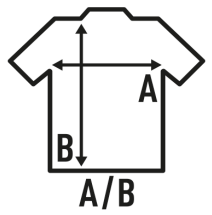

**SHIRT LADY SS OXFORD**

Camicia donna manica corta. Leggermente attillata.

60% cotone - 40% poliestere

Box/Box 25

Pack/Pack 1

**SIZE/Size**

EU	S	M	L	XL	XXL
Width	47 cm	49 cm	51 cm	53 cm	55 cm
	61 cm	62 cm	63 cm	64 cm	65 cm

White  
(WH)

Light Blue  
(LB)