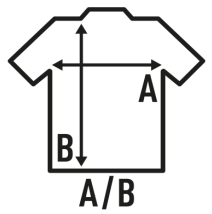

SHIRT LADY SS OXFORD

Camisia donna manica corta. Leggermente attillata.

60% cotone - 40% poliestere

Box/Box 25

Pack/Pack 1

SIZE/Size

EU	S	M	L	XL	XXL
Width	47 cm	49 cm	51 cm	53 cm	55 cm
	61 cm	62 cm	63 cm	64 cm	65 cm

White
(WH)

Light Blue
(LB)