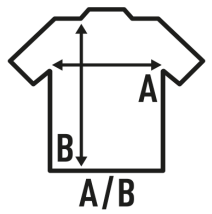

SHIRT LADY SS POPLIN

Camisia donna manica corta. Leggermente attillata.

100% cotone.

Box/Box 25

Pack/Pack 1

SIZE/Size

EU	S	M	L	XL	XXL
Width	47 cm	49 cm	51 cm	53 cm	55 cm
	61 cm	62 cm	63 cm	64 cm	65 cm

White
(WH)

Black
(BK)

Wine
(WN)