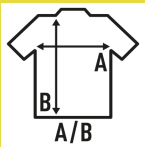

**SHIRT LADY SS POPLIN**

Camisia donna manica corta. Leggermente attillata.

100% cotone.

Box/Box 25

Pack/Pack 1

**SIZE/Size**

EU	S	M	L	XL	XXL
Width	47 cm	49 cm	51 cm	53 cm	55 cm
	61 cm	62 cm	63 cm	64 cm	65 cm