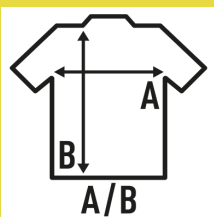

SHIRT LADY SS POPLIN

Camisia donna manica corta. Leggermente attillata.

100% cotone.

Box/Box 25

Pack/Pack 1

SIZE/Size

EU	S	M	L	XL	XXL
Width	47 cm	49 cm	51 cm	53 cm	55 cm
	61 cm	62 cm	63 cm	64 cm	65 cm

White
(WH)