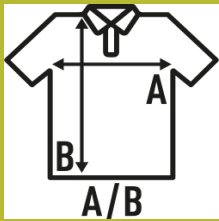

LADY HEAVY SPORT PIQUE POLO

Polo manica corta pique?. Chiusura a tre bottoni. Collo in contrasto. Spachetti laterali in contrasto.t.

100% Poliestere. Peso: 200 - 210 g/m² approx.

Box/Box 50

Pack/Pack 50

SIZE/Size

EU	S	M	L	XL	XXL	3XL
Width	42 cm	44 cm	46 cm	48 cm	50 cm	54 cm
	61 cm	63 cm	65 cm	67 cm	69 cm	73 cm

Black-Silver
(BKSL)

Red-Navy
(RDNY)

Charcoal-Red
(CHCRD)

White / Navy
(WHNY)

Royal Blue-Silver
(RBSL)

Navy-Silver
(NYSL)