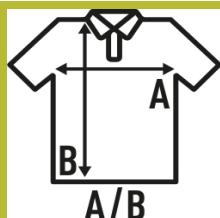

## HEAVY PIQUE POLO LADY

Polo manica corta pique?. Chiusura a tre bottoni. Collo in contrasto. Spachetti laterali in contrasto.t.

100% Poliestere. Peso: 200 - 210 g/m<sup>2</sup> approx.

Box/Box 50

Pack/Pack 50

### SIZE/Size

EU	S	M	L	XL	XXL	3XL
Width	42 cm	44 cm	46 cm	48 cm	50 cm	54 cm
A/B	61 cm	63 cm	65 cm	67 cm	69 cm	73 cm

Black-Silver  
(BKSL)

Red-Navy  
(RDNY)

Charcoal-Red  
(CHCRD)

White / Navy  
(WHNY)

Royal Blue-Silver  
(RBSL)