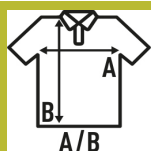

HEAVY PIQUE POLO LADY

Polo manica corta pique?. Chiusura a tre bottoni. Collo in contrasto. Spachetti laterali in contrasto.t.

100% Poliestere. Peso: 200 - 210 g/m² approx.

Box/Box 50

Pack/Pack 50

SIZE/Size

EU	S	M	L	XL	XXL	3XL
Width	42 cm	44 cm	46 cm	48 cm	50 cm	54 cm
A/B	61 cm	63 cm	65 cm	67 cm	69 cm	73 cm

Black-Silver
(BKSL)

Red-Navy
(RDNY)

Charcoal-Red
(CHCRD)

White / Navy
(WHNY)

Royal Blue-Silver
(RBSL)

Navy-Silver
(NYSL)