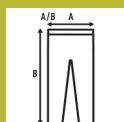

## LEGGINS LADY

**Leggings da donna con elastico in vita.** Disponibile in 3 colori e dalla taglia S alla XL. Etichetta rimovibile.

Dettagli:

- Leggings da donna con elastico in vita.
- GM - 82% Cotone / 13% Viscosa / 5% spandex

65% Poliestere / 30% Cotone / 5% Spandex. Peso: 180 g/m<sup>2</sup> approx.

Box/Box 50 uds.

### SIZE/Size

EU	XS	S	M	L	XL
Width	30 cm	32 cm	34 cm	36 cm	38 cm
	90 cm	92 cm	94 cm	96 cm	98 cm