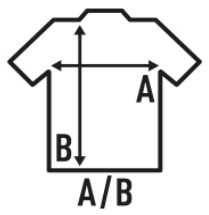

## ARUBA SPORT LADY

T-shirt da donna stile retro da gara, leggermente montata. Etichetta rimovibile. Disponibile in 6 colori e dalla taglia S alla XXL.

Dettagli:

- T-shirt senza maniche.
- Taglio sagomato, capo semi-attillato.
- Dorso nuoto.
- 130 g/m<sup>2</sup> approx.
- 100% poliestere riciclato.
- Etichetta rimovibile

### SIZE/Size

| EU    | S     | M     | L     | XL    | XXL   |
|-------|-------|-------|-------|-------|-------|
| Width | 38 cm | 40 cm | 42 cm | 44 cm | 46 cm |
|       | 61 cm | 63 cm | 65 cm | 67 cm | 69 cm |