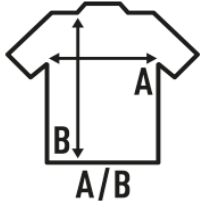

ARUBA T-SHIRT LADY

T-shirt da donna stile retro da gara, leggermente montata. Etichetta rimovibile. Disponibile in 6 colori e dalla taglia S alla XXL.

Dettagli:

- T-shirt senza maniche.
- Taglio sagomato, capo semi-attillato.
- Dorso nuoto.
- Etichetta rimovibile

100% poliestere riciclato. Peso: 130 g/m²

Box/Box 50

Pack/Pack 50

SIZE/Size

EU	S	M	L	XL	XXL
Width	38 cm	40 cm	42 cm	44 cm	46 cm
	61 cm	63 cm	65 cm	67 cm	69 cm

White (WH)

Black (BK)

Red (RD)