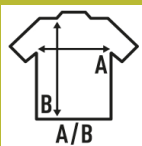

SPORT T-SHIRT LADY

T-shirt sportiva da donna a manica corta, leggermente attillata, con cuciture decorative sul davanti, sul retro e sulle maniche. Etichetta rimovibile. Disponibile in 14 colori e dalla taglia S alla XXL.

Dettagli:

- Cuciture decorative su petto, schiena e maniche.
- Taglio sagomato, capo semi-attillato.
- Etichetta rimovibile

100% poliestere riciclato. Peso: 130 g/m²

Box/Box 50

Pack/Pack 50

SIZE/Size

EU	S	M	L	XL	XXL
Width	41 cm	43 cm	45 cm	47 cm	49 cm
A/B	60 cm	62 cm	64 cm	66 cm	68 cm