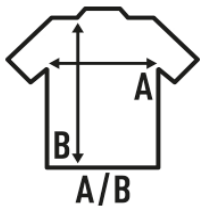

## LADY SPORT T-SHIRT

T-shirt sportiva da donna a manica corta, leggermente attillata, con cuciture decorative sul davanti, sul retro e sulle maniche. Etichetta rimovibile. Disponibile in 14 colori e dalla taglia S alla XXL.

Dettagli:

- Cuciture decorative su petto, schiena e maniche.
- Taglio sagomato, capo semi-attillato.
- Etichetta rimovibile

100% poliestere riciclato. Peso: 130 g/m<sup>2</sup>

Box/Box 50

Pack/Pack 50

### SIZE/Size

EU	S	M	L	XL	XXL
Width	41 cm	43 cm	45 cm	47 cm	49 cm
A/B	60 cm	62 cm	64 cm	66 cm	68 cm

White (WH)

Black (BK)

Red (RD)

Navy (NY)

Royal Blue (RB)

Khaki (KH)