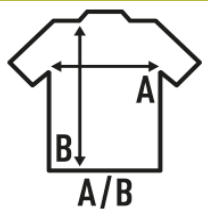

## MAN REGULAR SPORT T-SHIRT

T-shirt sportiva da uomo ad alte prestazioni con tessuto interlock (silk touch). Etichetta rimovibile. Disponibile in 8 colori dalla taglia S alla XXL.

Dettagli:

- Camicia sportiva ad alte prestazioni.
- Tessuto interlock.
- Tocco di seta.
- 140 g/m<sup>2</sup> approx.
- 100% Poliestere
- Etichetta rimovibile

### SIZE/Size

EU	S	M	L	XL	XXL
Width	44 cm	48 cm	52,5 cm	56 cm	59 cm
A/B	70,5 cm	72 cm	73,5 cm	76,5 cm	79 cm

White  
(WH)

Black  
(BK)

Red  
(RD)

Royal Blue  
(RB)

Turquoise  
(TU)

Lime Fluor  
(LMF)