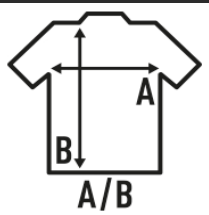

## STADIUM

**Pantaloni da portiere per adulti con imbottitura laterale.** Disponibile dalla taglia M alla taglia XXL. (Per dimensioni inferiori, consultare REF: STADIUM GLK).

Dettagli:

- Pantaloncini da portiere per adulti e bambini.
- Imbottito sui fianchi per protezione.
- 200 g/m<sup>2</sup>
- 100% Poliestere

### SIZE/Size

EU	M	L	XL	2XL
Width	36 cm	38 cm	40 cm	42 cm
	49,3 cm	50,8 cm	52,3 cm	53,8 cm

Black  
(BK)