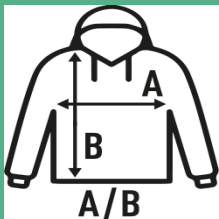

FULL ZIP CVC SWEATSHIRT

Felpa da uomo con cerniera invisibile completa e collo alto con tasche laterali. Disponibile in 6 colori e dalla taglia XS alla XXL.

Dettagli:

- Polsini e fondo del capo in costina 1x1 con elastan.
- Zip nascosta.
- Tasche laterali.
- 275 g/m² approx.
- 20% Poliestere / 80% Cotone
- GM: 73% Cotone / 20% Poliestere / 7% Viscose

80% Cotone / 20% Poliestere. Peso: 275 g/m² approx.

Box/Box 25

Pack/Pack 25

SIZE/Size

EU	XS	S	M	L	XL	XXL
Width	52 cm	54 cm	56 cm	58 cm	60 cm	62 cm
	67 cm	69 cm	72 cm	74 cm	76 cm	78 cm

White
(WH)

Black
(BK)

Red
(RD)