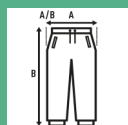

SWEAT PANTS CUFF UNISEX

Pantaloni da jogging da uomo, con tasche laterali, polsino elastico sull'orlo con coulisse regolabile.

Dettagli:

- Elastico in vita con coulisse in tinta.
- Tasche laterali.
- Polsino elastico sull'orlo.
- GM: 61% Cotone /31% Poliestere riciclato / 8% viscosa

60% Cotone / 40% Poliestere riciclato. Peso: 290 g/m² approx.

Box/Box 25 uds.

SIZE/Size

EU	S	M	L	XL	XXL
Width	50 cm	52 cm	54 cm	55 cm	57 cm
	104 cm	106 cm	108 cm	110 cm	112 cm

Black
(BK)

Navy
(NY)

Grey Melange
(GM)