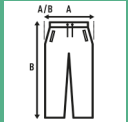

SWEAT PANTS KID

Pantaloni sportivi lunghi per bambini, con tasche laterali, polsino elastico sull'orlo con coulisse regolabile.

Dettagli:

- Elastico in vita con coulisse in tinta.
- Tasche laterali.
- Polsino elastico sull'orlo.
- 290 g/m² approx.
- 60% Cotone / 40% Poliestere riciclato.
- GM: 61% Cotone /31% Poliestere riciclato / 8% viscosa

60% Cotone / 40% Poliestere riciclato. Peso: 290 g/m² approx.

Box/Box 25 uds.

SIZE/Size

EU	1-2	3-4	5-6	7-8	9-11	12-14
Width	28 cm	30 cm	33 cm	35 cm	37 cm	39 cm
	40 cm	52 cm	60 cm	68 cm	75 cm	85 cm

Black
(BK)