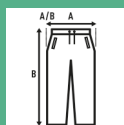

## SWEAT PANTS LADY

Pantaloni da jogging da donna, fondo gamba aperto con elastico in vita con coulisse in tinta.

Dettagli:

- Elastico in vita con coulisse in tinta.
- GM: 61% Cotone /31% Poliestere riciclato / 8% viscosa

60% Cotone / 40% Poliestere riciclato. Peso: 290 g/m<sup>2</sup> approx.

Box/Box 25 uds.

### SIZE/Size

EU	S	M	L	XL	XXL
Width	40 cm	42 cm	44 cm	46 cm	48 cm
	99 cm	101 cm	103 cm	105 cm	107 cm

Black  
(BK)

Navy  
(NY)

Grey Melange  
(GM)