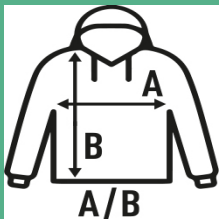

## HALF ZIP SWEATSHIRT

**Felpa da uomo con mezza zip e collo alto.** Disponibile in 8 colori e dalla taglia S alla XXL. A causa della sua maggiore composizione di poliestere, alcuni dei nostri clienti usano la **felpa bianca per sublimare**.

Dettagli:

- Polsini e fondo del capo in costina 2x1 con elasthan.
- 290 g/m<sup>2</sup> approx.
- 65% Poliestere / 35% Cotone
- AS: 67% algodón / 31% poliéster / 2% viscosa

65% Poliestere / 35% Cotone. Peso: 290 g/m<sup>2</sup> approx.

### SIZE/Size

EU	S	M	L	XL	XXL
Width	54 cm	57 cm	60 cm	63 cm	66 cm
	66 cm	69 cm	72 cm	76 cm	78 cm

White  
(WH)

Black  
(BK)

Red  
(RD)

Navy  
(NY)

Royal Blue  
(RB)

Ash Melange  
(AS)