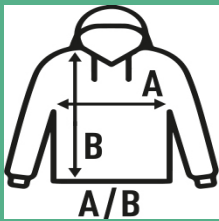

## KID FULL ZIP UNISEX SWEATSHIRT

Felpa per ragazzi con collo alto e senza cappuccio, con tasche laterali e zip intera invisibile. Disponibile in 8 colori e dalla taglia 1/2 al 12/14.

Dettagli:

- Polsini e fondo del capo in costina 2x1 con elastan.
- Zip nascosta.
- Tasche laterali.
- 290 g/m<sup>2</sup> approx.
- 65% Poliestere / 35% Cotone
- AS: 67% algodón / 31% poliéster / 2% viscosa

### SIZE/Size

EU	1-2	3-4	5-6	7-8	9-11	12-14
Width	33 cm	36 cm	39 cm	42 cm	46 cm	50 cm
	40 cm	43 cm	46 cm	53 cm	58 cm	61 cm

White  
(WH)

Black  
(BK)

Red  
(RD)

Navy  
(NY)

Royal Blue  
(RB)

Ash Melange  
(AS)