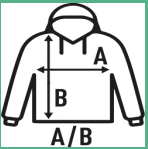

## KID FULL ZIP SWEATSHIRT

Felpa per ragazzi con collo alto e senza cappuccio, con tasche laterali e zip intera invisibile. Disponibile in 8 colori e dalla taglia 1/2 al 12/14.

Dettagli:

- Polsini e fondo del capo in costina 2x1 con elasthan.
- Zip nascosta.
- Tasche laterali.
- AS: 67% Cotone / 31% Poliestere riciclato / 2% viscosa

### SIZE/Size

EU	1-2	3-4	5-6	7-8	9-11	12-14
Width	33 cm	36 cm	39 cm	42 cm	46 cm	50 cm
A/B	40 cm	43 cm	46 cm	53 cm	58 cm	61 cm

White  
(WH)

Black  
(BK)

Red  
(RD)

Navy  
(NY)

Royal Blue  
(RB)

Ash Melange  
(AS)