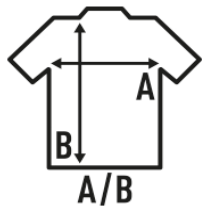

TONGA KID

T-shirt per ragazze a maniche corte, leggermente attillata, con un bel colletto e 100% cotone. Etichetta rimovibile.

Dettagli:

- Single Jersey.
- Taglio sagomato, capo semi-attillato.
- Collo a costina 1x1.
- GM - 85% Cotone / 15% Viscosa
- Etichetta rimovibile

100% cotone. Peso: 155 g/m² approx.

Box/Box 100

Pack/Pack 100

SIZE/Size

EU	3-4	5-6	7-8	9-11	12-14
Width	30 cm	32 cm	34 cm	36 cm	38 cm
	42 cm	45 cm	48 cm	51 cm	54 cm

White
(WH)

Orange
(OR)

Black
(BK)