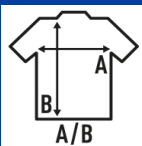

TONGA KID

T-shirt per ragazzi a maniche corte, leggermente attillata, con un bel colletto e 100% cotone. Etichetta rimovibile.

Dettagli:

- Single Jersey.
- Taglio sagomato, capo semi-attillato.
- Collo a costina 1x1.
- GM - 85% Cotone / 15% Viscosa
- Etichetta rimovibile

100% cotone. Peso: 155 g/m² approx.

Box/Box 100

Pack/Pack 100

SIZE/Size

EU	3-4	5-6	7-8	9-11	12-14
Width	30 cm	32 cm	34 cm	36 cm	38 cm
	42 cm	45 cm	48 cm	51 cm	54 cm

White (WH)

Orange (OR)

Black (BK)