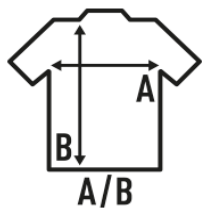

TUVALU KID

Canotta da ragazza con la parte posteriore del nuotatore.

Dettagli:

- Collo a costina 1x1.
- Indietro con piega posteriore e costina 2x1.
- Etichetta rimovibile

100% cotton. Peso: 170 g/m². approx.

Box/Box 100

Pack/Pack 100

SIZE/Size

EU	3-4	5-6	7-8	9-11	12-14
Width	26 cm	28 cm	30 cm	32 cm	34 cm
A/B	42 cm	44 cm	47 cm	50 cm	56 cm

White
(WH)

Pink
(PK)

Black
(BK)

Sky Blue
(SK)