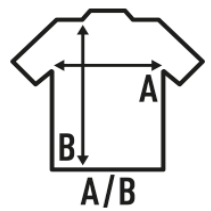

TUVALU KID

Canotta da ragazza con la parte posteriore del nuotatore.

Dettagli:

- Collo a costina 1x1.
- Indietro con piega posteriore e costina 2x1.
- Etichetta rimovibile

100% cotton. Peso: 170 g/m². approx.

Box/Box 100

Pack/Pack 100

SIZE/Size

| EU | 3-4 | 5-6 | 7-8 | 9-11 | 12-14 |
|-------|-------|-------|-------|-------|-------|
| Width | 26 cm | 28 cm | 30 cm | 32 cm | 34 cm |
| A/B | 42 cm | 44 cm | 47 cm | 50 cm | 56 cm |