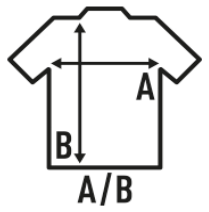

KID TUVALU

Canotta da ragazza con la parte posteriore del nuotatore.

Dettagli:

- Collo a costina 1x1.
- Indietro con piega posteriore e costina 2x1.
- 170 g/m² approx.
- 100% Cotone
- Etichetta rimovibile

100% cotton. Peso: 170 g/m². approx.

Box/Box 100

Pack/Pack 100

SIZE/Size

EU	3-4	5-6	7-8	9-11	12-14
Width	26 cm	28 cm	30 cm	32 cm	34 cm
	42 cm	44 cm	47 cm	50 cm	56 cm

White
(WH)

Pink
(PK)

Black
(BK)