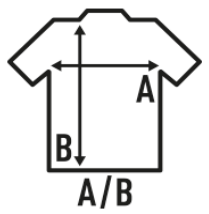

Dettagli:

- Tubolare.
- Impuntura a doppio ago sul spalle e orlo inferiore.
- Nastro di rinforzo da spalla a spalla.
- Collo elastan.
- CM and Fluor side-seamed.
- 3XL: BK, NY, RB, WH, RD, OR, SY.
- GM - 85% Coton / 15% Viscose
- AS - 98% Coton / 2% Viscose
- Fluor - 100% Polyester
- Heather: 65% Polyester / 35% Coton
- DNH - 60% Coton / 40% Polyester
- Etichetta rimovibile

REF: TSRA150WLT - T-shirt 4 cm più lunga, speciale per la colorazione.

100% cotone preristretto. Peso: 155 g/m² approx.

Box/Box 100

Pack/Pack 100

SIZE/Size

EU	XS	S	M	L	XL	XXL	XXXL	4XL	5XL
Width	48 cm	51 cm	53,50 cm	56 cm	58 cm	61 cm	66 cm	68 cm	72 cm
	68 cm	70 cm	72 cm	74 cm	76 cm	78 cm	82 cm	84 cm	88 cm