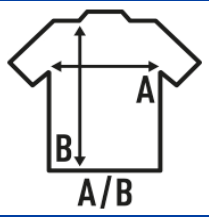

REGULAR T-SHIRT MAN

T-shirt basic da uomo con maniche corte, 100% cotone. Ideale per personalizzare con serigrafia, vinile, trasferimento e stampa digitale. Disponibile anche per donne, bambini e grandi taglie (linea Curves), dalla taglia XS alla 5XL.

Dettagli:

- Tubolare.
- Impuntura a doppio ago sul spalle e orlo inferiore.
- Nastro di rinforzo da spalla a spalla.
- Collo elasthan.
- CM and Fluor side-seamed.
- 3XL: BK, NY, RB, WH, RD, OR, SY, GM, GF, TU, DN, LM, KG, BG.
- 4XL-5XL: WH, GM, BK, SY, OR, RD, RB, NY, BG.
- GM - 85% Coton / 15% Viscose
- AS - 98% Coton / 2% Viscose
- Fluor - 100% Polyester
- Heather: 65% Polyester / 35% Coton
- DNH - 60% Coton / 40% Polyester
- Etichetta rimovibile

100% cotone preristretto. Peso: 155 g/m² approx.

Box/Box 100

Pack/Pack 100

SIZE/Size

EU	XS	S	M	L	XL	XXL	XXXL	4XL	4XL
Width	48 cm	51 cm	53 cm	56 cm	58 cm	61 cm	66 cm	68 cm	68 cm
	68 cm	70 cm	72 cm	74 cm	76 cm	78 cm	82 cm	84 cm	84 cm