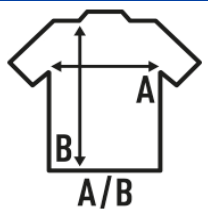

REGULAR LS T-SHIRT

T-shirt uomo manica lunga senza polsini. Etichetta rimovibile. Ideale per personalizzare con serigrafia, vinile e trasferimento. 10 colori e dalla taglia XS alla 3 XL. Disponibile anche per donne e bambini.

Dettagli:

- Impuntura a doppio ago sul spalle e orlo inferiore.
- Collo elastan.
- Nastro di rinforzo da spalla a spalla.
- 155 - 160 g/m² approx.
- 100% Cotone pre-ristretto
- GM - 85% Cotone / 15% Viscosa
- Etichetta rimovibile

100% cotone pre-ristretto. Peso: 155-160 g/m². approx.

Box/Box 50

Pack/Pack 50

SIZE/Size

EU	XS	S	M	L	XL	XXL	3XL	4XL	5XL
Width	48 cm	51 cm	53.50 cm	56 cm	58.50 cm	61 cm	66 cm	68 cm	72 cm
	68 cm	70 cm	72 cm	74 cm	76 cm	78 cm	82 cm	84 cm	82 cm