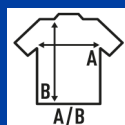

REGULAR MAN T-SHIRT WLT

T-shirt 4 cm più lunga, speciale per la colorazione.

Dettagli:

- Impuntura a doppio ago sul collo, spalle e orlo inferiore.
- Nastro di rinforzo da spalla a spalla.
- Etichetta rimovibile

100% cotone preristretto. Peso: 155 g/m² approx.

Box/Box 100 uds.

SIZE/Size

EU	XS	S	M	L	XL	XXL	3XL	4XL	5XL
Width	48 cm	51 cm	53 cm	56 cm	58 cm	61 cm	66 cm	68 cm	72 cm
A/B	72 cm	74 cm	76 cm	78 cm	80 cm	82 cm	86 cm	86 cm	90 cm