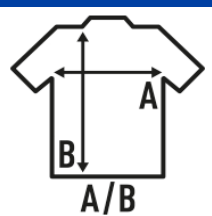

WHITE LONG T-SHIRT KING SIZE

T-shirt 4 cm più lunga, speciale per la colorazione.

Dettagli:

- Tubolare.
- Impuntura a doppio ago sul collo, spalle e orlo inferiore.
- Nastro di rinforzo da spalla a spalla.
- Collo elasthan.
- Etichetta rimovibile

100% cotone preristretto. Peso: 155 g/m² approx.

Box/Box 100

Pack/Pack 100

SIZE/Size

EU	4XL	5XL
Width	68 cm	72 cm
	86 cm	90 cm

White
(WH)