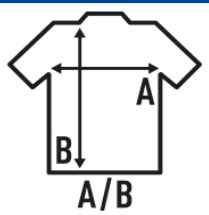

## WHITE LONG T-SHIRT KING SIZE

T-shirt 4 cm più lunga, speciale per la colorazione.

Dettagli:

- Tubolare.
- Impuntura a doppio ago sul collo, spalle e orlo inferiore.
- Nastro di rinforzo da spalla a spalla.
- Collo elasthan.
- Etichetta rimovibile

### SIZE/Size

EU	4XL	5XL
Width	68 cm	72 cm
	86 cm	90 cm

White  
(WH)