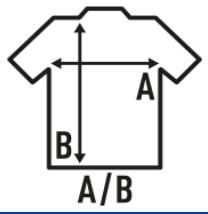

REGULAR PREMIUM T-SHIRT/KING SIZE

T-shirt adulto manica corta. Tessuto tubolare. Collo in lycra. Etichetta ricamata. Doppia cucitura su maniche e girovita. Fettuccia interna da spalla a spalla. Doppia cucitura sul collo. XS - 3XL :: BK, NY, RB, WH, RD, GM, SY Grey Melange: 85% cotone / 15% poliestere. Ash Melange: 98% cotone / 2% poliestere.

100% cotone sanforizzato cardato.

Box/Box 50

Pack/Pack 50

SIZE/Size

EU	4XL	5XL
Width	68 cm	72 cm
	84 cm	88 cm

White
(WH)

Black
(BK)

Red
(RD)