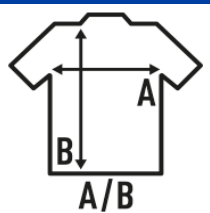

**REGULAR PREMIUM T-SHIRT/KING SIZE**

T-shirt adulto manica corta. Tessuto tubolare. Collo in lycra. Etichetta ricamata. Doppia cucitura su maniche e girovita. Fettuccia interna da spalla a spalla. Doppia cucitura sul collo. XS - 3XL :: BK, NY, RB, WH, RD, GM, SY Grey Melange: 85% cotone / 15% poliestere. Ash Melange: 98% cotone / 2% poliestere.

100% cotone sanforizzato cardato.

Box/Box 50

Pack/Pack 50

**SIZE/Size**

EU	4XL	5XL
Width	68 cm	72 cm
	84 cm	88 cm

White (WH)

Black (BK)

Red (RD)