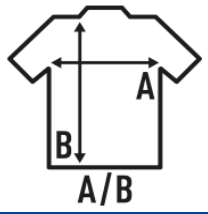

SINGLE JERSEY UNISEX BABY BODY

Body bambino a maniche corte, 100% cotone. Ideale per personalizzare con serigrafia, vinile o trasferimento. Disponibile in 10 colori e dalla taglia 3 a 18 mesi. Etichetta rimovibile.

Dettagli:

- Pagiaccetto con bottoni automatici sulla spalla e sul fondo.
- Collo a costina 1x1.
- 145 g/m²
- 100% Cotone
- GM - 85% Cotone / 15% Viscosa
- Etichetta rimovibile

100% cotone. Peso: 145 g/m² approx.

Box/Box 50

Pack/Pack 50

SIZE/Size

EU	3M	6M	9M	12M	18M
Width	20 cm	22 cm	24 cm	26 cm	28 cm
	38 cm	40 cm	42 cm	44 cm	46 cm

White (WH)

Black (BK)

Red (RD)

Navy (NY)