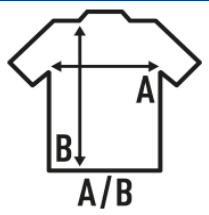

REGULAR LADY LS

T-shirt liscia per donne con maniche lunghe senza polsini. Etichetta rimovibile. Ideale per personalizzare con serigrafia, vinile e trasferimento. 7 colori e dalla taglia S alla XXL. Disponibile anche per uomini e bambini.

Dettagli:

- Impuntura a doppio ago sul collo, spalle e orlo inferiore.
- Collo a costina 1x1.
- 155 g/m² approx.
- 100% Cotone pre-ristretto
- GM - 85% Cotone / 15% Viscosa
- Etichetta rimovibile

100% cotone preristretto.

Box/Box 50

Pack/Pack 10

SIZE/Size

EU	S	M	L	XL	XXL
Width	40 cm	42 cm	44 cm	46 cm	48 cm
	60 cm	61,5 cm	63 cm	64 cm	66 cm

White
(WH)

Black
(BK)

Red
(RD)

Navy
(NY)