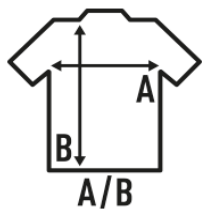

LADY REGULAR LS COMFORT

T-shirt liscia per donne con maniche lunghe senza polsini. Etichetta rimovibile. Ideale per personalizzare con serigrafia, vinile e trasferimento. 7 colori e dalla taglia S alla XXL. Disponibile anche per uomini e bambini.

Dettagli:

- Impuntura a doppio ago sul spalle e orlo inferiore.
- Collo a costina 1x1.
- 155 g/m² approx.
- 100% Cotone pre-ristretto
- GM - 85% Cotone / 15% Viscosa
- Etichetta rimovibile

100% cotone preristretto. Peso: 155 g/m². approx.

Box/Box 50

Pack/Pack 50

SIZE/Size

EU	S	M	L	XL	XXL
Width	42 cm	44 cm	46 cm	48 cm	50 cm
	60 cm	62 cm	64 cm	66 cm	68 cm

White
(WH)

Black
(BK)

Red
(RD)

Navy
(NY)